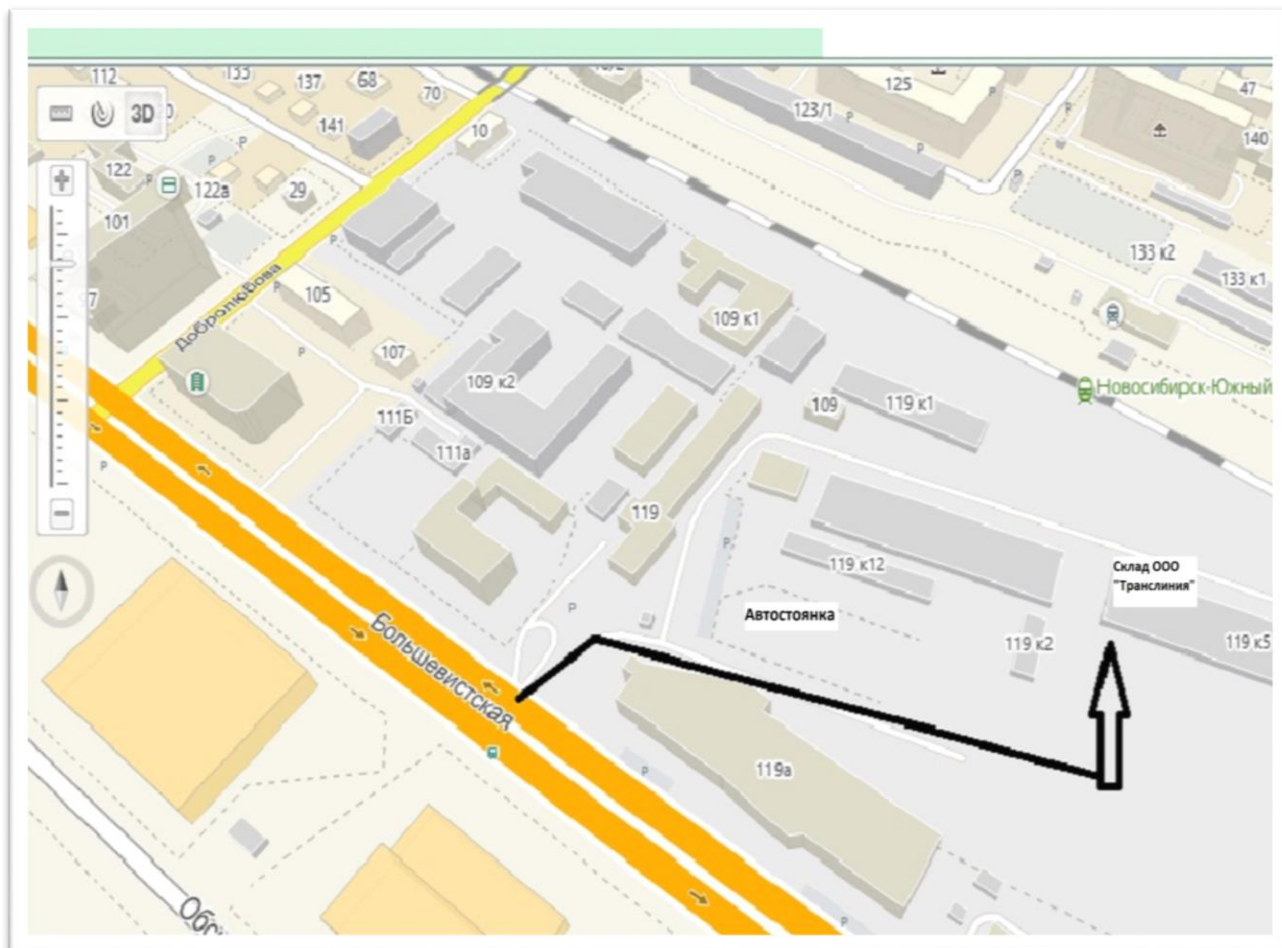

ООО «СИБТРАНССЕРВИС»

ОГРН: 1175543028220 ИНН: 5503176680 КПП: 550101001

Схема проезда к складу ООО «ТрансЛиния» в г. Новосибирск

Адрес приема и выгрузки груза в г. Новосибирск:

г. Новосибирск, ул. Большевицкая 119, корп. 5. (Склад ТК Транслиния).
Пн-Пт с 09:00 до 18:00, без обеда.