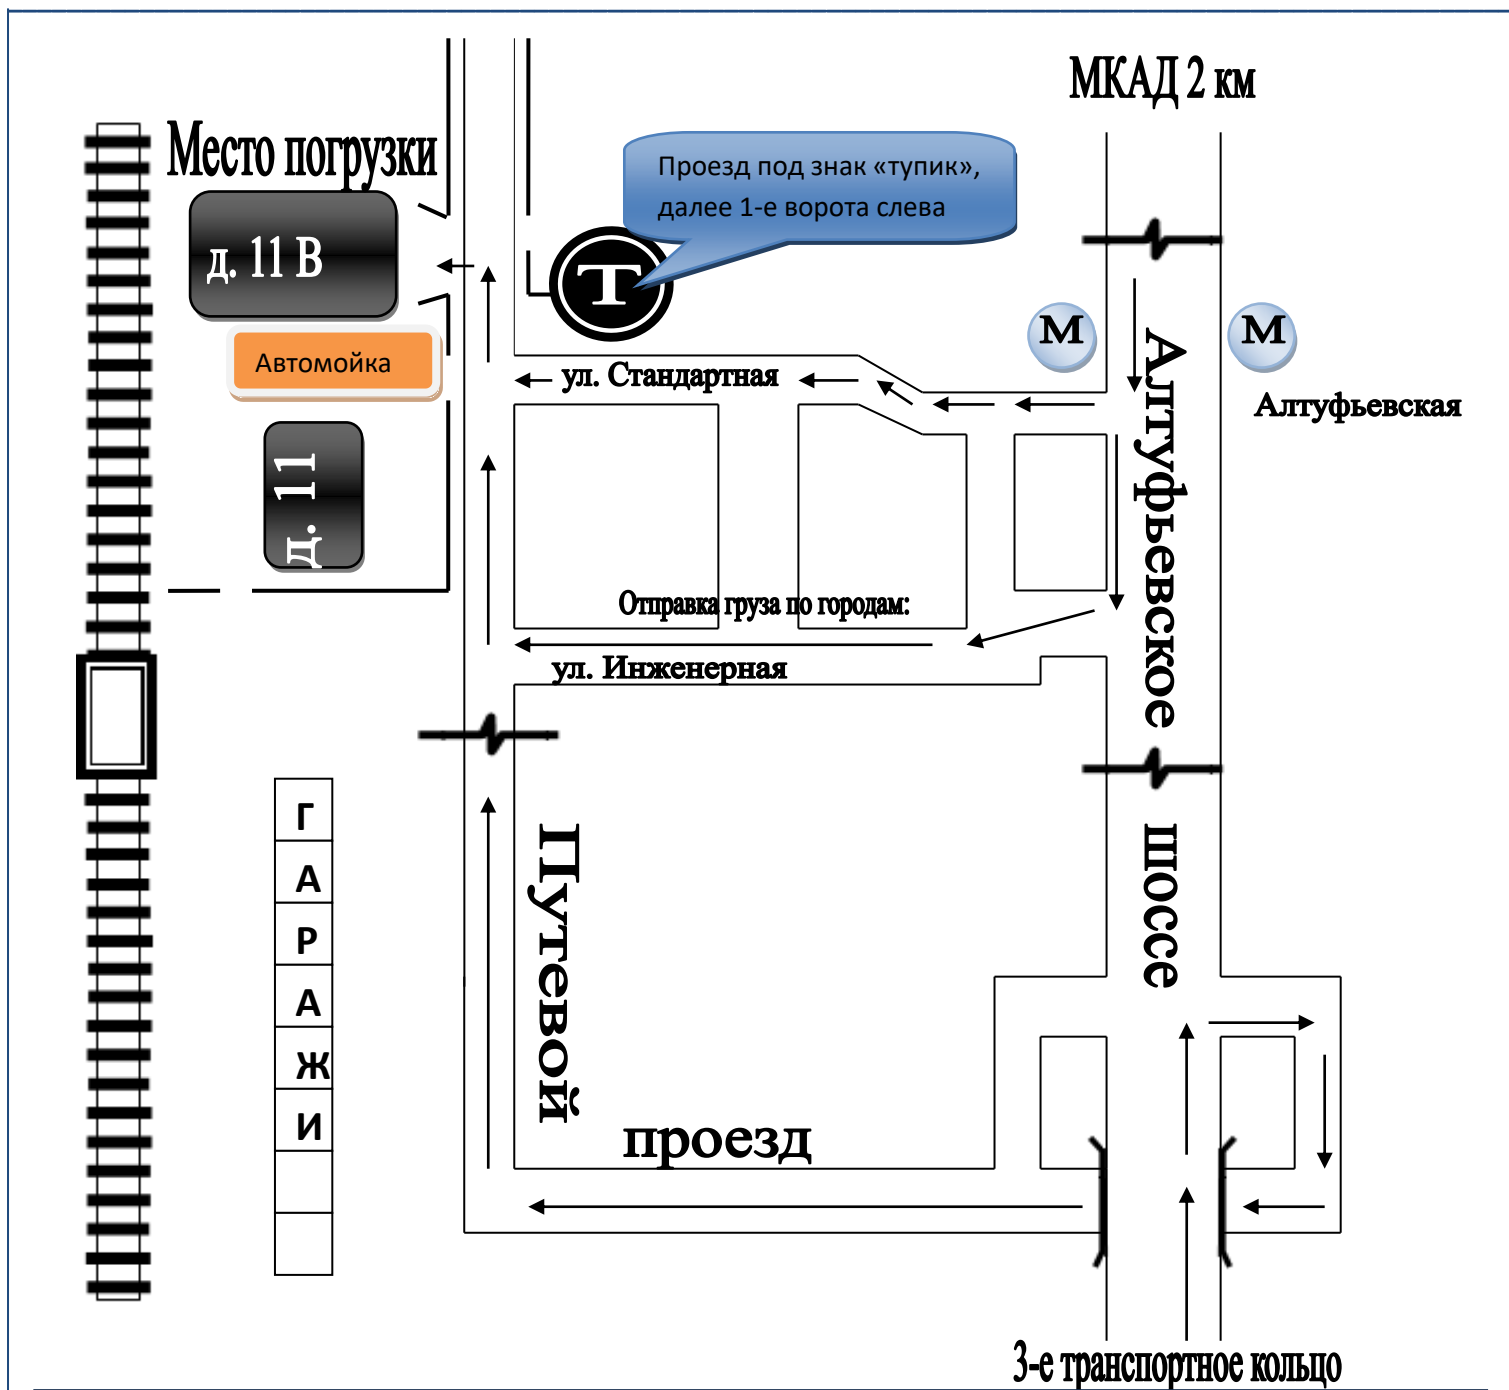

Схема проезда ТК СИБТРАНССЕРВИС на станцию Бескудниково Площадка «РОЗА ВЕТРОВ»

Адрес: г. Москва, Путевой проезд, д. 11 (В)

Время работы: По будням - с 09:00 до 18:00

суббота, воскресенье - выходной

ЗАЯВКИ НА САМОСТОЯТЕЛЬНЫЙ ПОДВОЗ ГРУЗА НА СТАНЦИЮ ПРИНИМАЮТСЯ ЗА ДЕНЬ, ДО ПОДВОЗА

Телефоны: 8 (985)-993-29-51; 8(916)-192-75-62; 8 (901)546-83-38- операторы

Заявки на услуги автоэкспедирования по Москве и МО
принимаются накануне забора груза
до 16:00 мск.вр по тел: 8-916-990-45-02